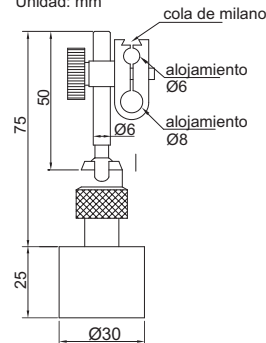

MINI BASE MAGNÉTICA

INSIZE

Unidad: mm

- Para palpadores

Código	Fuerza magnética	Soporte	Incluye
6211 -10	10kgf	$\varnothing 6\text{mm}, \varnothing 8\text{mm}$	cola de milano